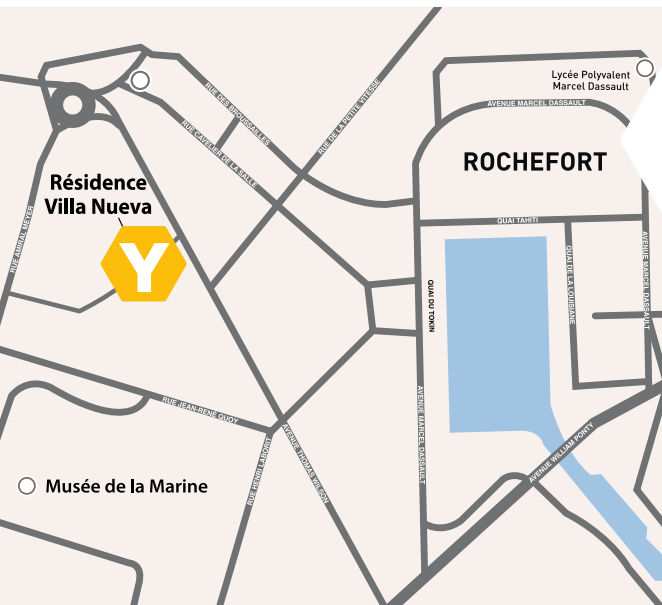

NOS SOLUTIONS
LOGEMENT POUR
LES JEUNES ACTIFS*

ROCHFORT (17)

Résidence Villa Nueva

40 avenue Wilson

Au cœur de la ville, à proximité des commerces et de la gare SNCF, cette résidence de label BBC dispose de :

PLAN DE SITUATION

La résidence est située à deux pas de la gare et du port de plaisance.

Le Foyer 
Groupe ActionLogement
www.LF-habitat.fr

Contactez votre
correspondant Yellome
05 16 42 35 00