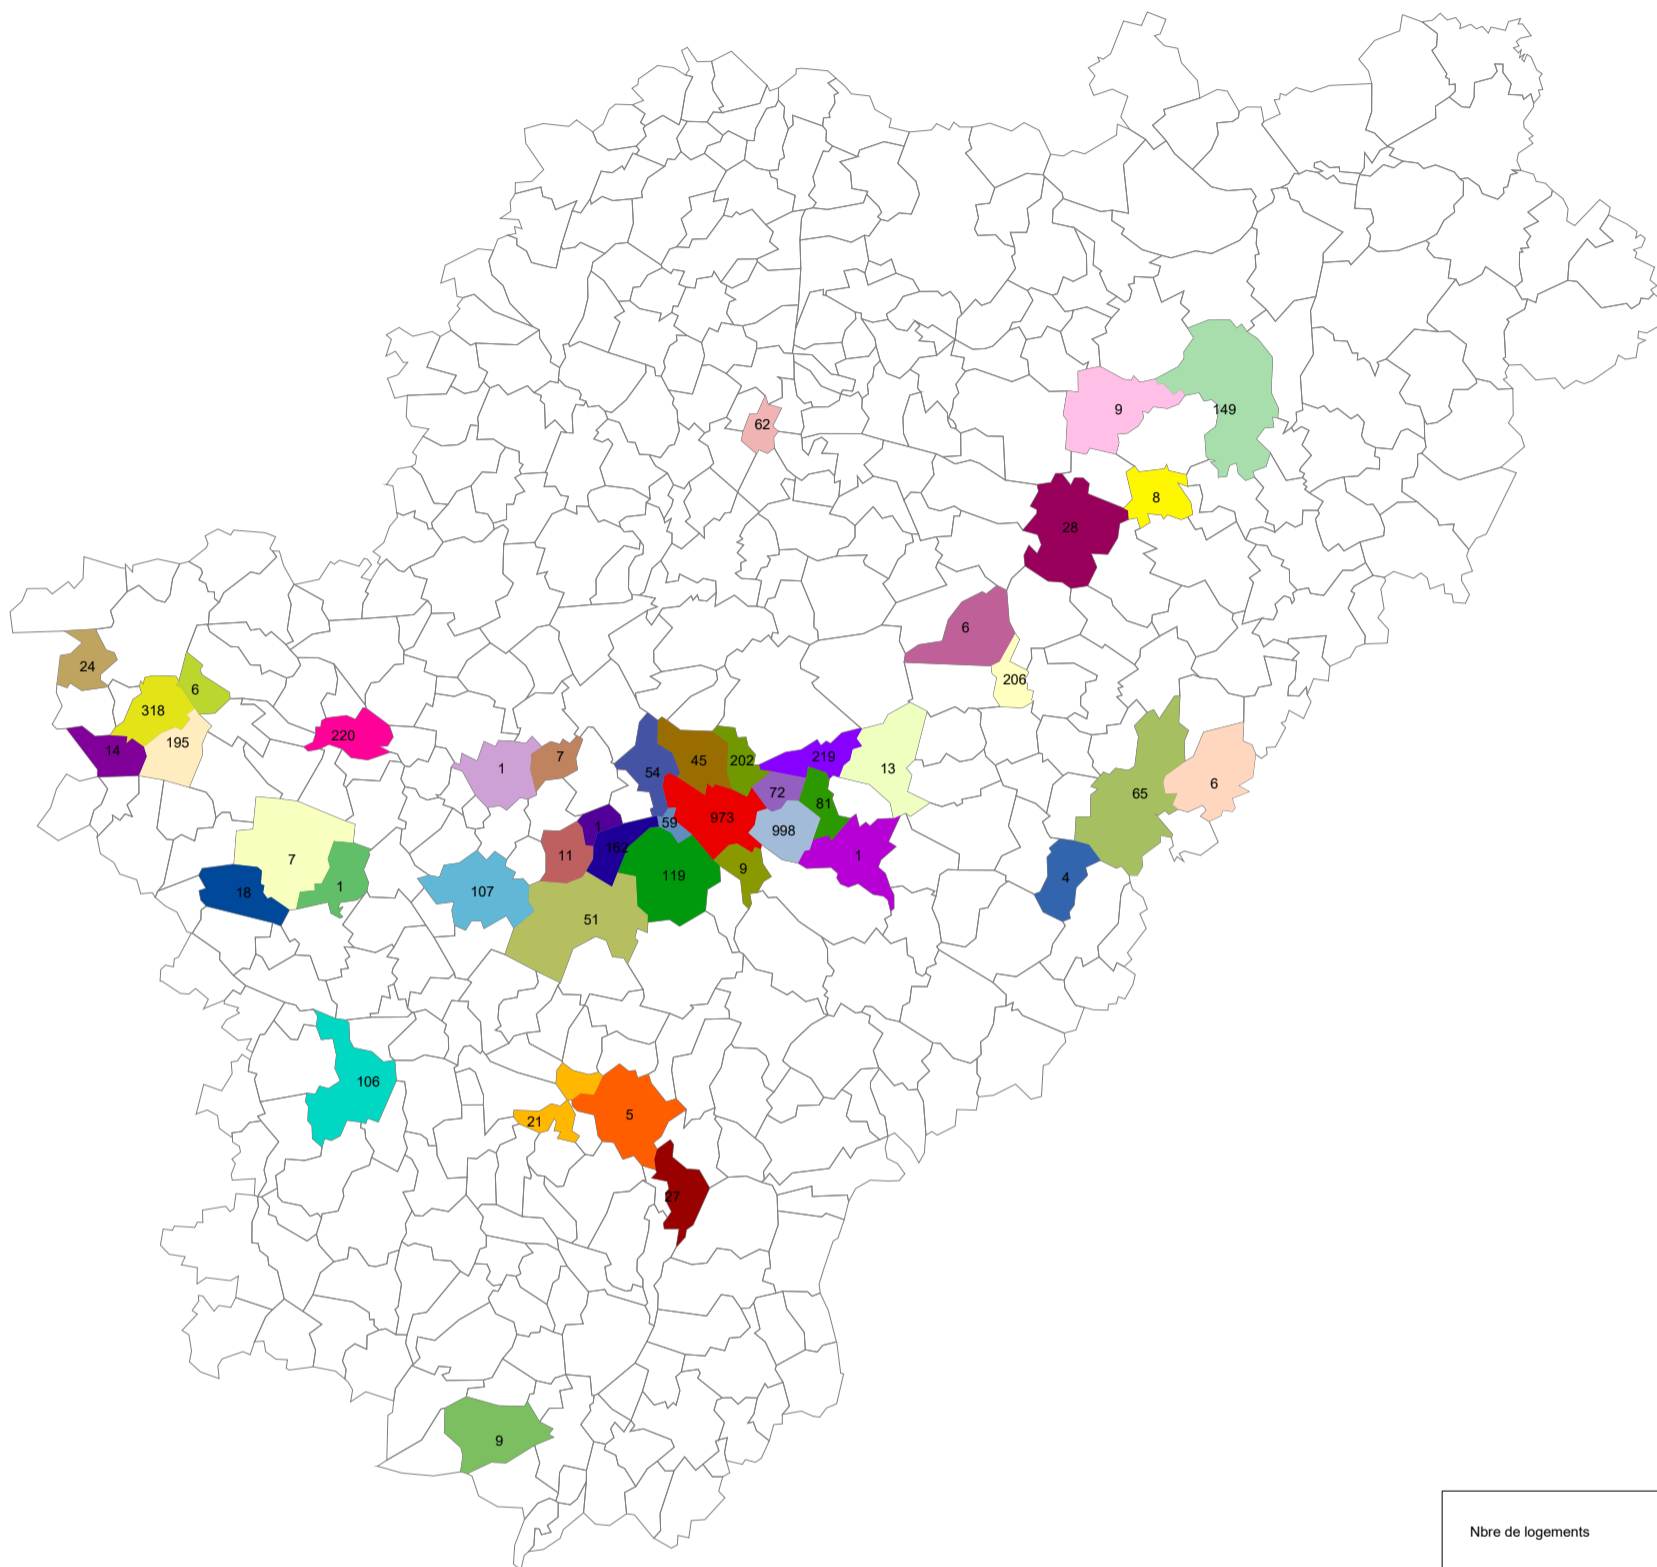

# SA LE FOYER

## Carte patrimoine Charente au 27/03/2018

Logements familiaux et résidences Yellome

### Communes

ANGOULEME	BARBEZIEUX	BLANZAC PORCHERESSE	BOUTIERS ST-TROJAN
CHASSENEUIL SUR BONNIEUR	CHATEAUBERNARD	CHATEAUNEUF	COGNAC
ECURAS	FLEAC	GARAT	GOND PONTOUVRE
HIERSAC	JARNAC	JUILLAC LE COQ	LA COURONNE
LA ROCHEFOUCAULD	L'ISLE D'ESPAGNAC	LOUZAC ST ANDRE	MAGNAC SUR TOUVRE
MANSLE	MARTHON	MERPINS	MONTBRON
MONTMOREAU	MORNAC	MOULIDARS	NERSAC
PERIGNAC	PUYMOYEN	RIVIERES	ROULLET ST ESTEPHE
ROUMAZIERES LOUBERT	RUELLE	SAINTE-CLAUD	SEGONZAC
SIREUIL	SOYAUX	ST PREUIL	ST YRIEIX SUR CHARENTE
ST-MICHEL	SUAUX	TROIS PALIS	YVIERS

### Communes

- AMBARES ET LAGRAVE
- ARCACHON
- ARTIGUES PRES BORDEAUX
- BORDEAUX
- BRUGES
- LA TESTE DE BUCH
- LE HAILLAN
- LORMONT
- MERIGNAC
- PAREMPUYRE
- VILLENAVE D ORNON
- BOULIAC
- CESTAS
- PESSAC
- MARTIGNAS SUR JALLE
- ST ANDRE DE CUBZAC
- TALENCE