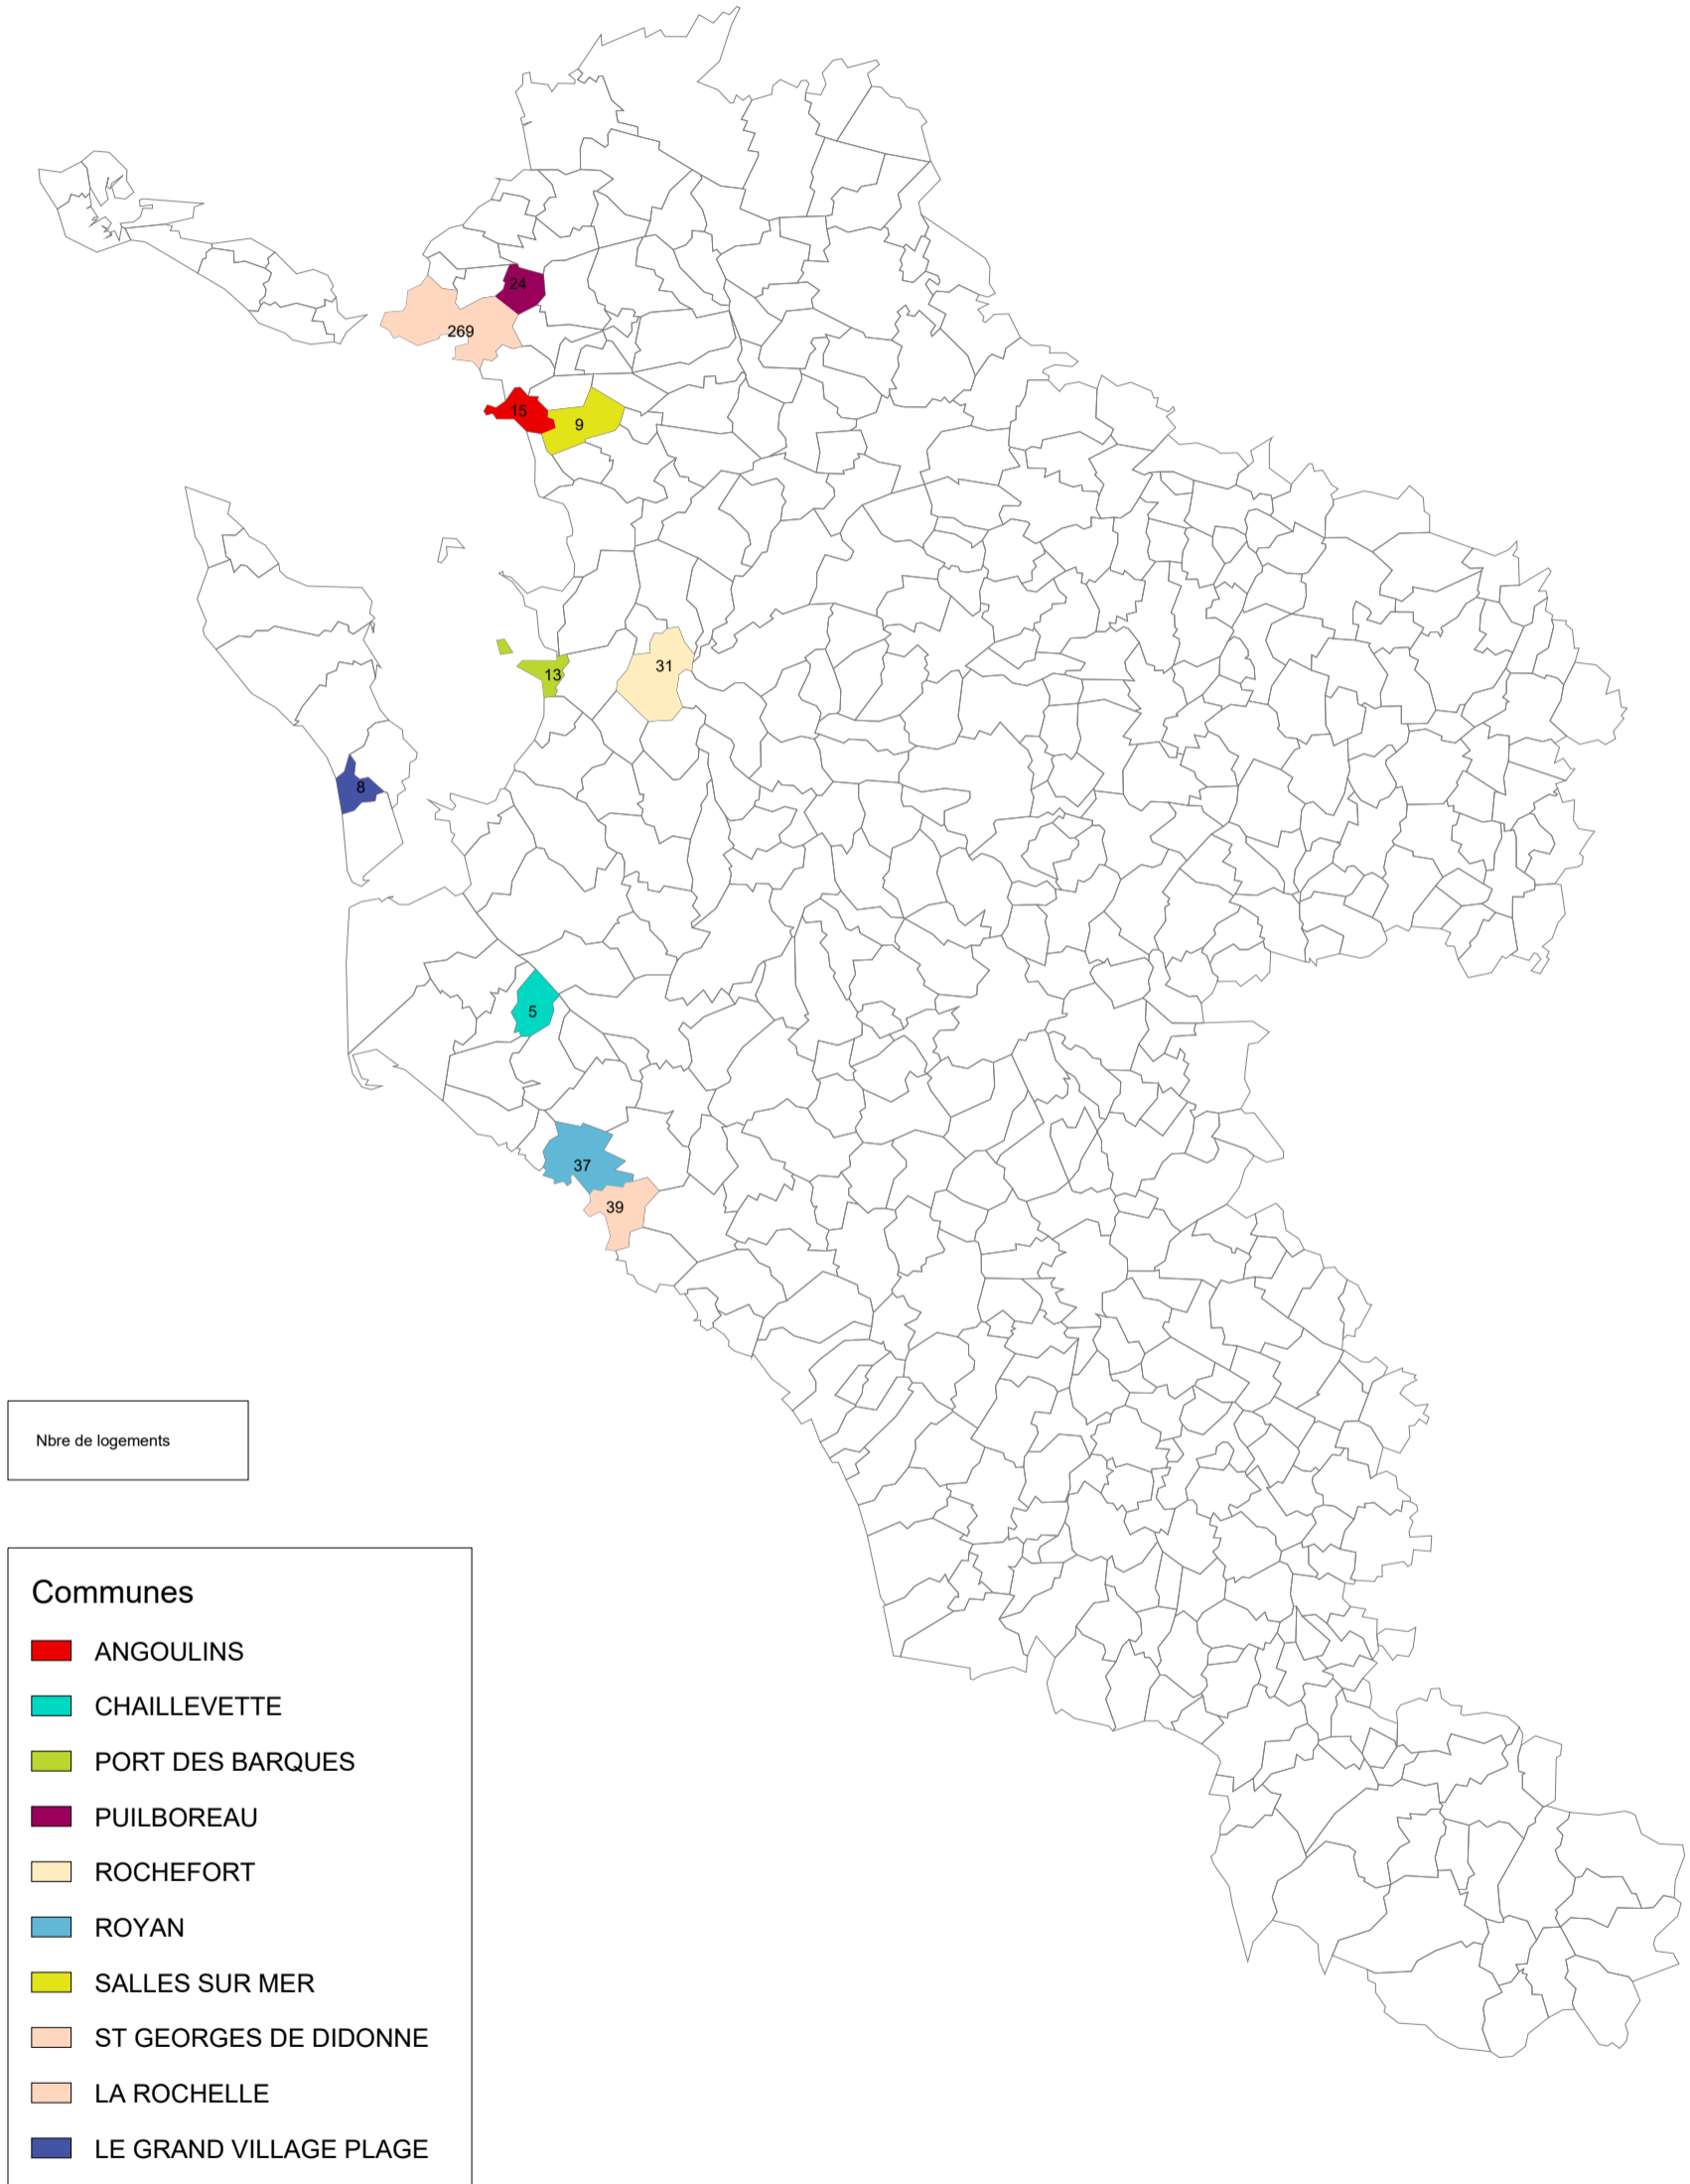

SA LE FOYER

Carte patrimoine Charente-Maritime au 27/03/2018

Logements familiaux et résidences Yellome